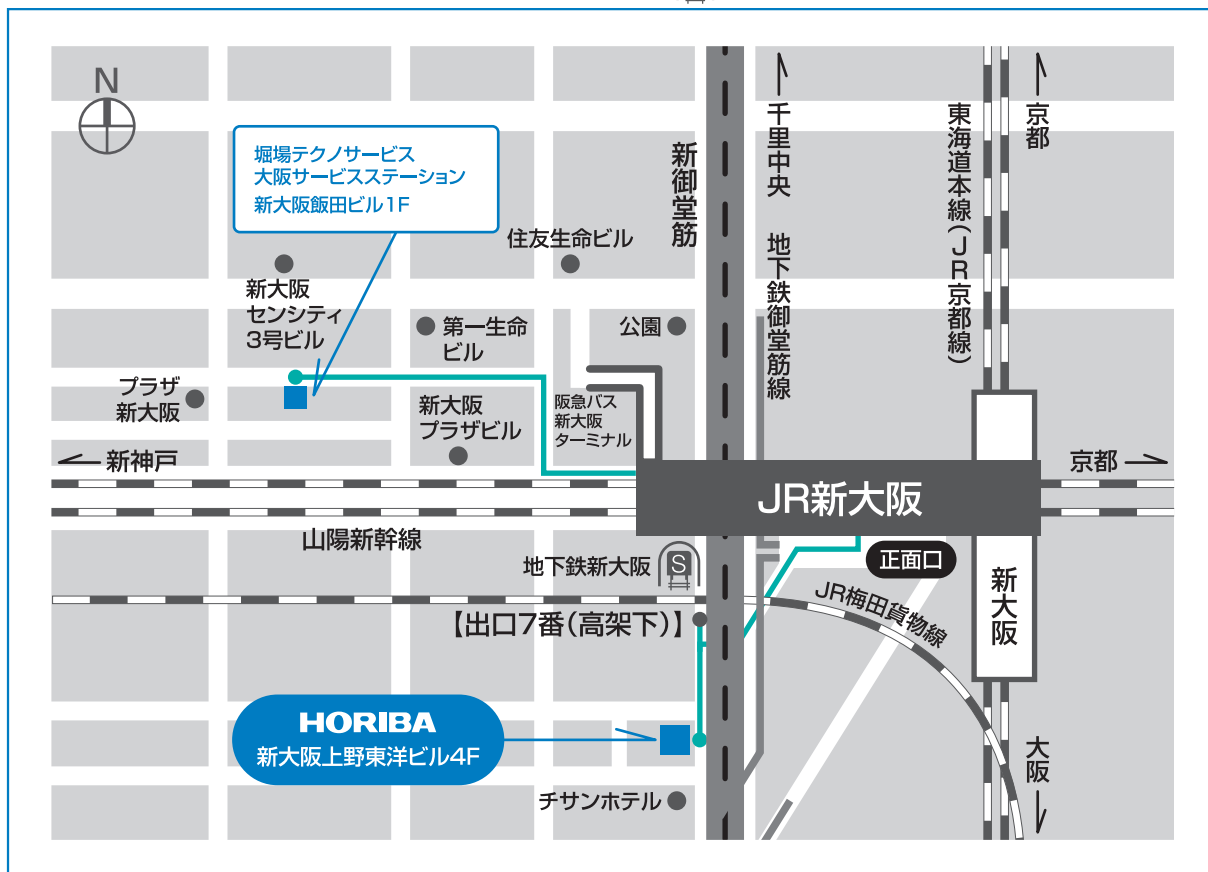

 地下鉄駅【出口】 - - - 地下鉄線路

HORIBA (HORIBAグループ)

〒532-0011 大阪市淀川区西中島7-4-17 (新大阪上野東洋ビル4F)

(株) 堀場アドバンステクノ TEL(06)6390-8211
FAX(06)6390-8222

(株) 堀場製作所 TEL(06)6390-8011
大阪セールスオフィス FAX(06)6390-8012

(株) ホリバアイテック TEL(06)6304-0455
FAX(06)6390-8012

〒532-0004 大阪市淀川区西宮原1-5-33 (新大阪飯田ビル1F)

(株) 堀場テクノサービス TEL(06)6150-3661
大阪サービスステーション FAX(06)6391-5498

●JR新大阪駅下車

改札口を出て2階正面口を降り、右手の駅レンタカーの前を通って西端まで歩く。JR梅田貨物線のガード下を通り抜け、地下鉄出口7番の前を通り南へ約80m。

●地下鉄御堂筋線 新大阪下車

梅田方面寄りの出口7番から南へ約80m。