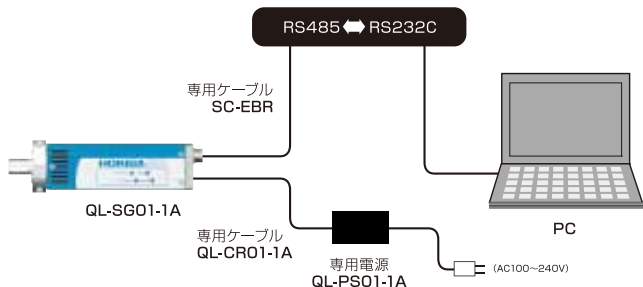

最大8ユニットまでの接続が可能、分析ニーズにフレキシブルに対応します。

スタンドアローン

Stand Alone

Smart & Compact

シングルモニタリング

Single Monitoring

Monitoring

シングルシステムコントロール

Single System Control

Monitoring & Control

マルチプルモニタリング

Multiple Monitoring

Max 8 Systems

マルチシステムコントロール

Multiple System Control

Monitoring & Control Max 8 Systems