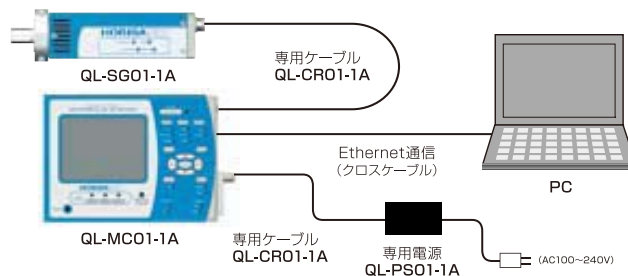

最大8ユニットまでの接続が可能、分析ニーズにフレキシブルに対応します。

スタンドアローン

Stand Alone

Smart & Compact

シングルモニタリング

Single Monitoring

Monitoring

シングルシステムコントロール

Single System Control

Monitoring & Control

マルチプルモニタリング

Multiple Monitoring

Max 8 Systems

マルチシステムコントロール

Multiple System Control

Monitoring & Control Max 8 Systems