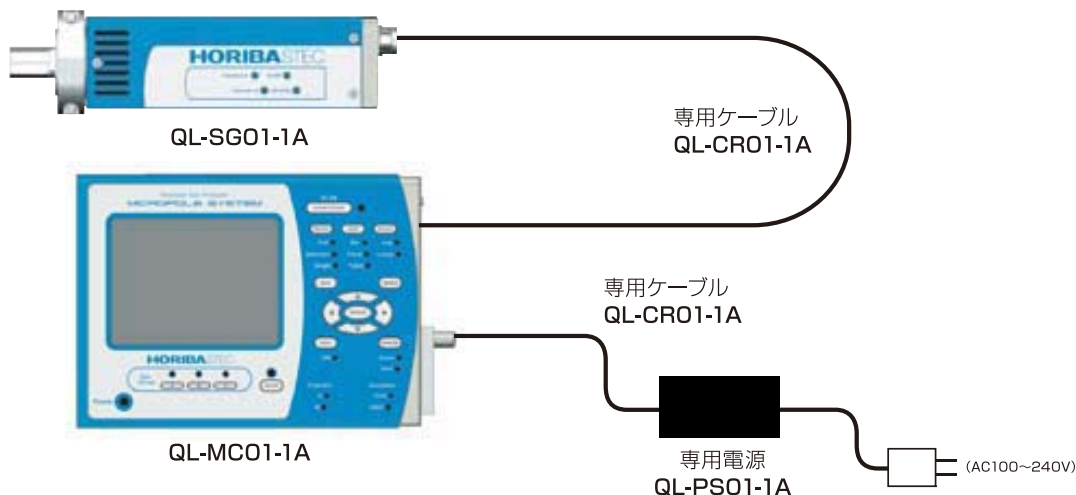

最大8ユニットまでの接続が可能、分析ニーズにフレキシブルに対応します。

スタンドアローン

Stand Alone

Smart & Compact

シングルモニタリング

Single Monitoring

Monitoring

シングルシステムコントロール

Single System Control

Monitoring & Control

マルチプルモニタリング

Multiple Monitoring

Max 8 Systems

マルチシステムコントロール

Multiple System Control

Monitoring & Control Max 8 Systems