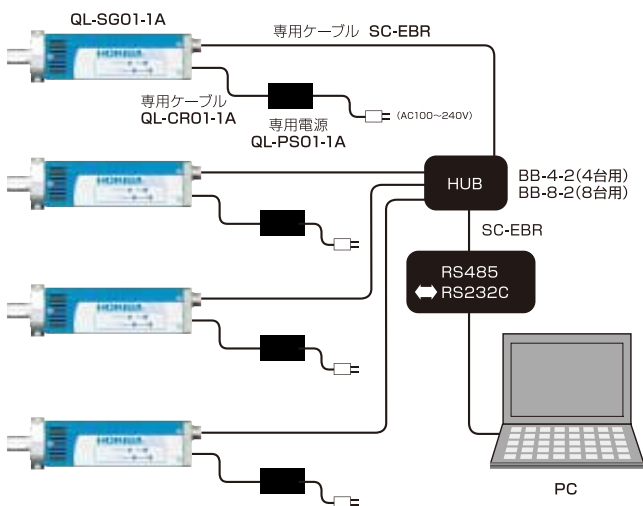

最大8ユニットまでの接続が可能、分析ニーズにフレキシブルに対応します。

スタンドアローン

Stand Alone

Smart & Compact

シングルモニタリング

Single Monitoring

Monitoring

シングルシステムコントロール

Single System Control

Monitoring & Control

マルチプルモニタリング

Multiple Monitoring

Max 8 Systems

マルチシステムコントロール

Multiple System Control

Monitoring & Control Max 8 Systems