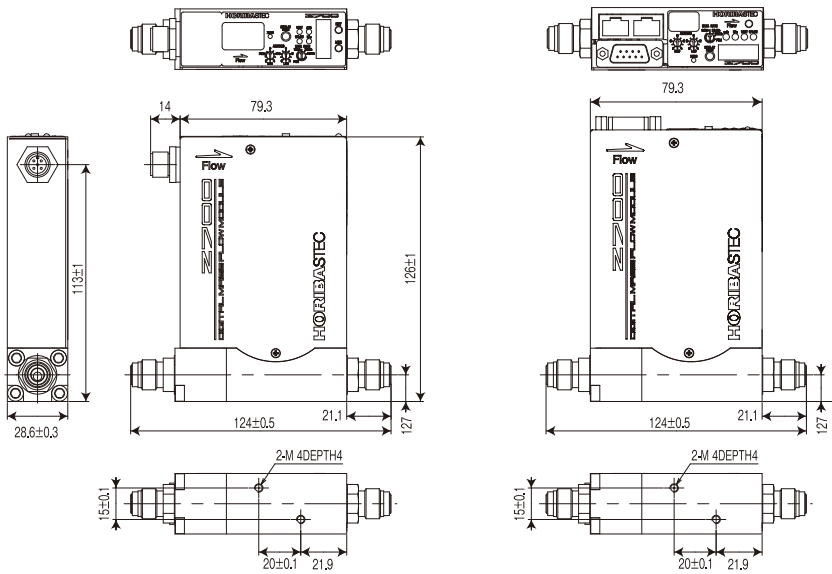

► SEC-Z71□X / Z72□X

1/4 inch VCR

1.125 inch surface mount type

► SEC-Z73□X / Z74□X

1/2 inch VCR

1.5 inch surface mount type

Unit: mm