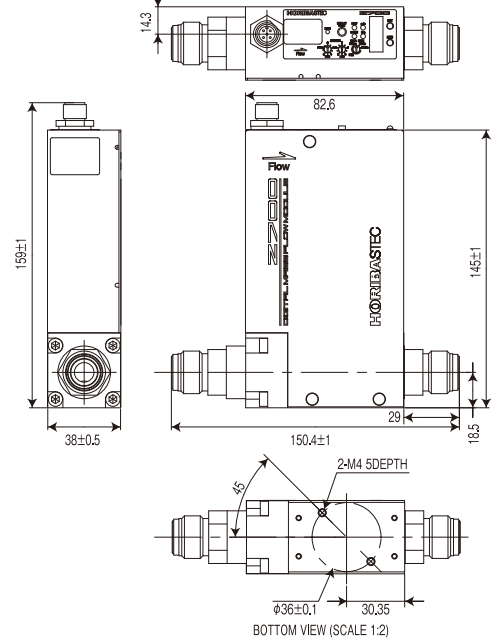

► SEC-Z71□X / Z72□X

1/4 inch VCR

1.125 inch surface mount type

► SEC-Z73□X / Z74□X

1/2 inch VCR

1.5 inch surface mount type

Unit: mm