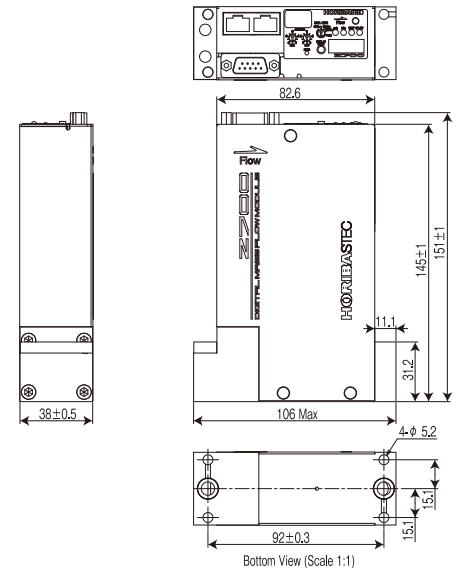

► SEC-Z71□X / Z72□X

1/4 inch VCR

1.125 inch surface mount type

► SEC-Z73□X / Z74□X

1/2 inch VCR

1.5 inch surface mount type

Unit: mm