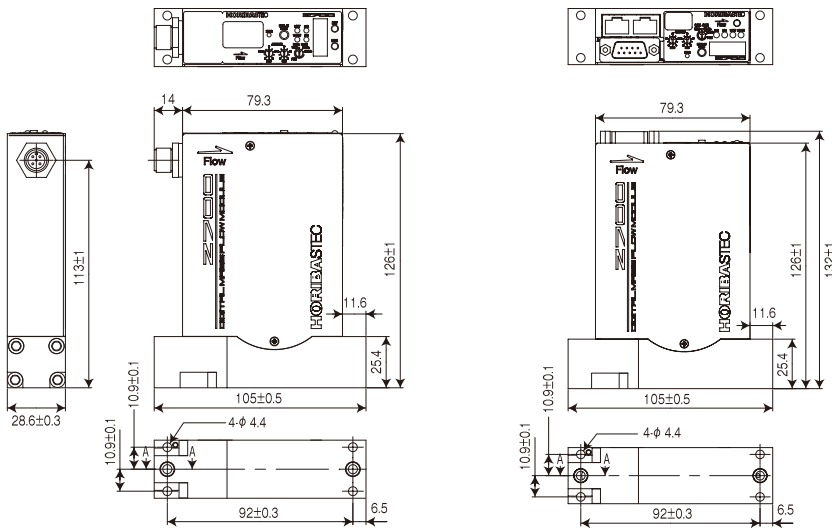

► SEC-Z71□X / Z72□X

1/4 inch VCR

1.125 inch surface mount type

► SEC-Z73□X / Z74□X

1/2 inch VCR

1.5 inch surface mount type

Unit: mm