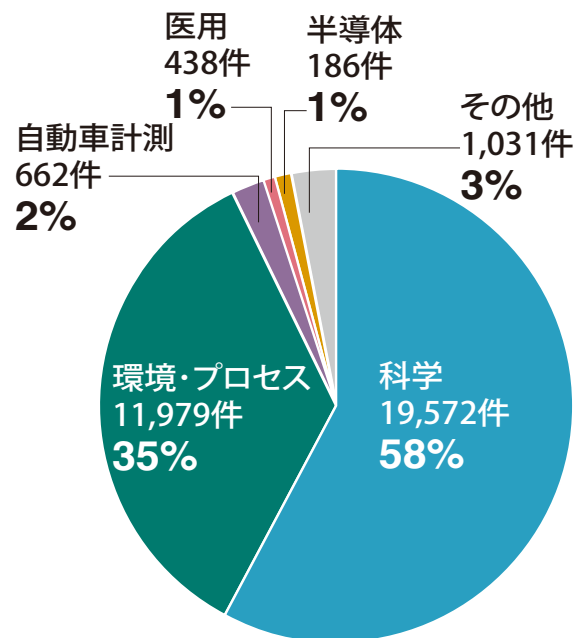

# B-a-1 お問い合わせ件数・ホームページアクセス

2011年お問い合わせ件数分類  
(部門別)

2011年お問い合わせ件数分類  
(内容別)

2011年ホームページ  
地域別アクセス件数  
(7,074件)

お客様

KEYWORDS

：| カスタマーサポート | サービス体制