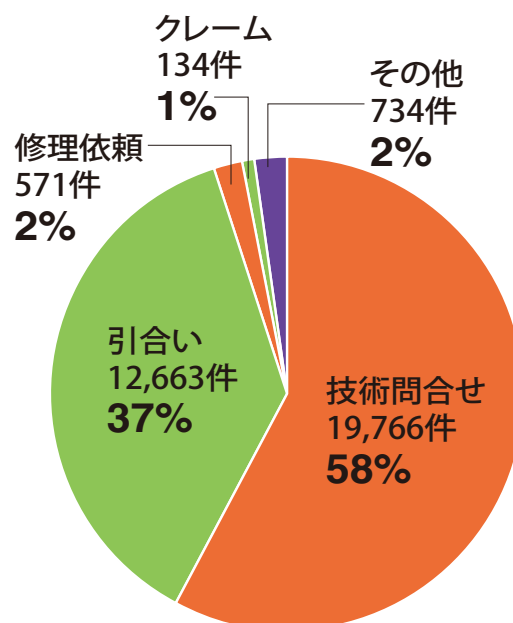

# B-a-1 お問い合わせ件数・ホームページアクセス

2011年お問い合わせ件数分類  
(部門別)

2011年お問い合わせ件数分類  
(内容別)

2011年ホームページ  
地域別アクセス件数  
(7,074件)

お客様

KEYWORDS

：| カスタマーサポート | サービス体制