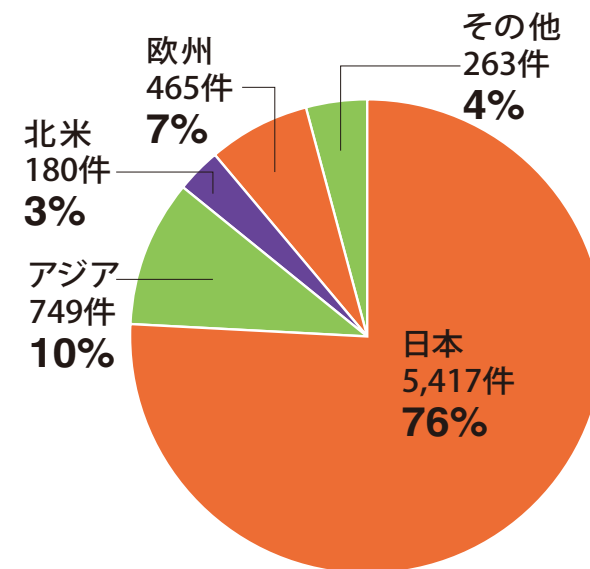

# B-a-1 お問い合わせ件数・ホームページアクセス

2011年お問い合わせ件数分類  
(部門別)

2011年お問い合わせ件数分類  
(内容別)

2011年ホームページ  
地域別アクセス件数  
(7,074件)

お客様

KEYWORDS

：| カスタマーサポート | サービス体制