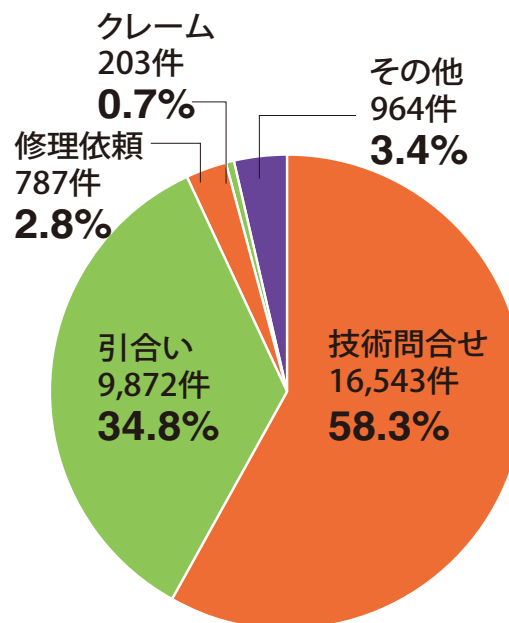

B-a お問い合わせ件数・ホームページアクセス

2012年お問い合わせ件数分類
(部門別)

2012年お問い合わせ件数分類
(内容別)

2012年ホームページ
地域別アクセス件数
(5,627件)

2012年 お問い合わせ総数：28,369件

お客様