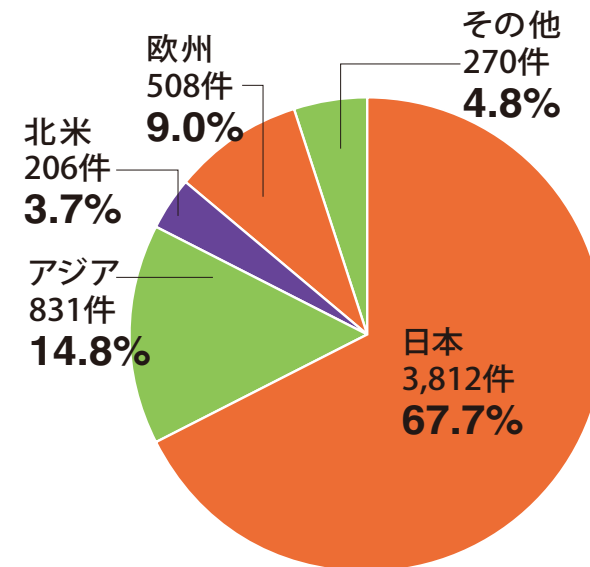

B-a お問い合わせ件数・ホームページアクセス

2012年お問い合わせ件数分類
(部門別)

2012年お問い合わせ件数分類
(内容別)

2012年ホームページ
地域別アクセス件数
(5,627件)

2012年 お問い合わせ総数：28,369件

お客様