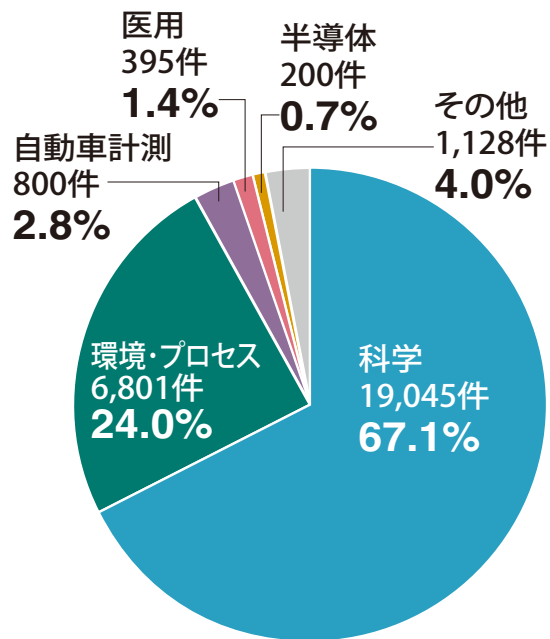

B-a お問い合わせ件数・ホームページアクセス

2012年お問い合わせ件数分類
(部門別)

2012年お問い合わせ件数分類
(内容別)

2012年ホームページ
地域別アクセス件数
(5,627件)

2012年 お問い合わせ総数：28,369件

お客様