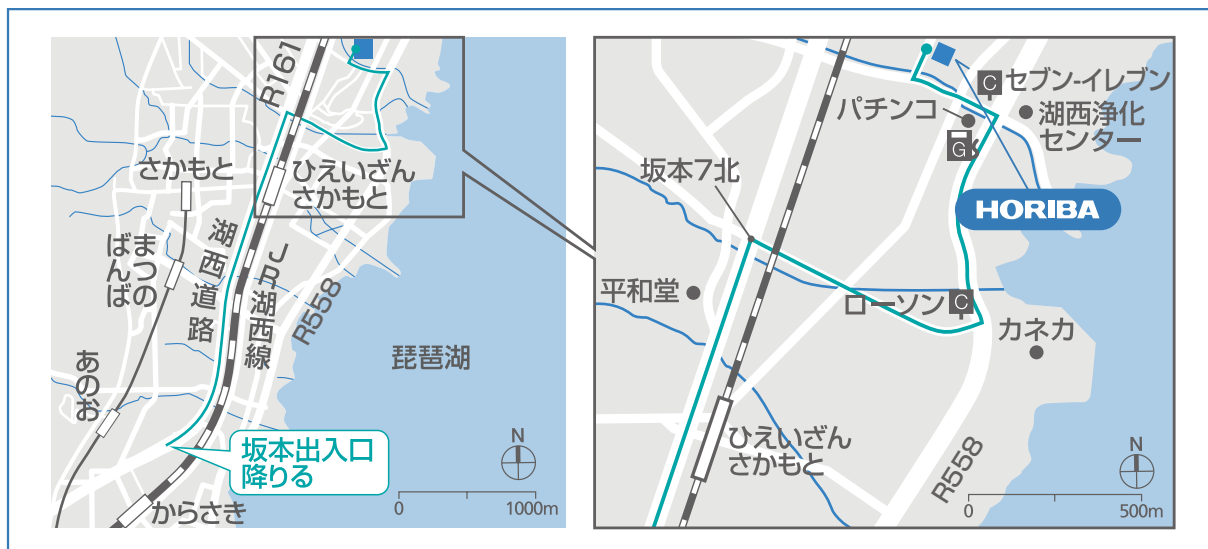

 ガソリンスタンド  コンビニエンスストア

HORIBA (HORIBAグループ)

〒520-0102 滋賀県大津市苗鹿1丁目15-1

(株) 堀場製作所
びわこ工場

TEL(077)526-7662
FAX(077)578-7410

(株) 堀場テクノサービス

TEL(077)526-7662
FAX(077)578-7410

- 電車でお越しの場合
JR湖西線 比叡山坂本駅下車
タクシーで5分
- お車でお越しの場合
湖西道路 坂本出入口を降りて8分