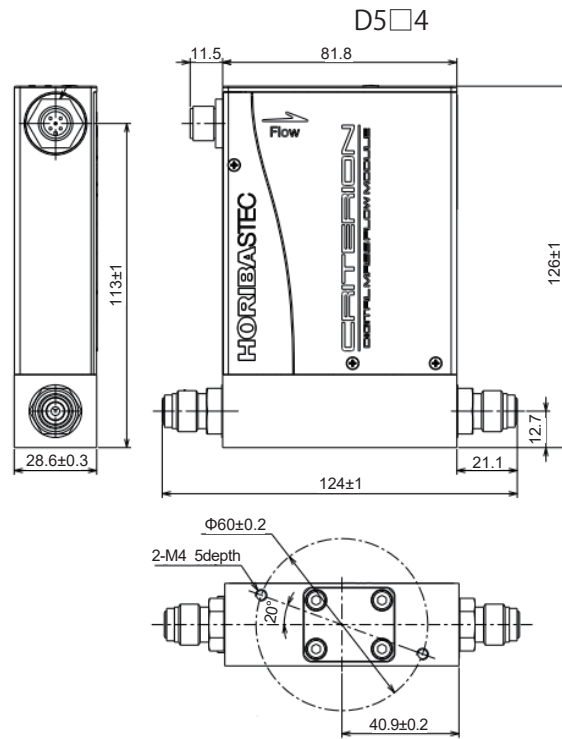

1/4 インチ VCR 相当

1.125 インチガスパネルマウント