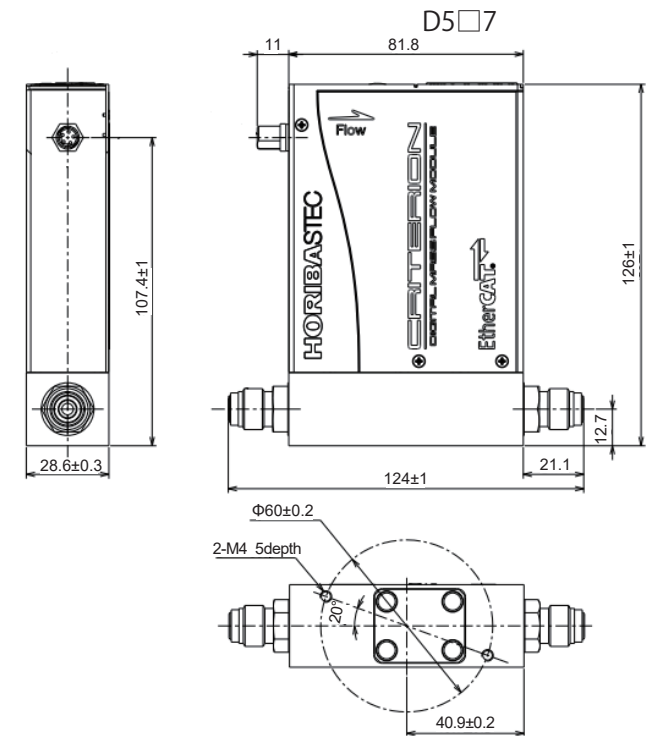

1/4 インチ VCR 相当

1.125 インチガスパネルマウント