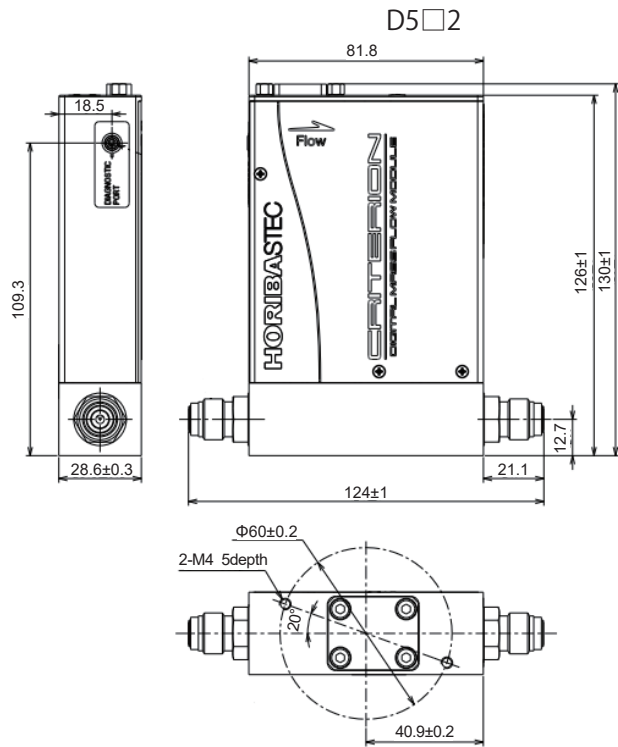

1/4 インチ VCR 相当

1.125 インチガスパネルマウント